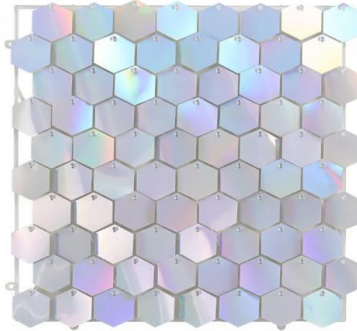

Rose

Zacht Rose

Meermin

Zacht Blauw

Zacht Zilver

Zilver

Zwart

Rood

Campagne

Goud

Huur per 2 dagen

180 cm x 180 cm = € 100

210 cm x 150 cm = € 100

210 cm x 210 cm = € 120

Prijzen zijn exclusief 21 % BTW

BORG = € 250,00