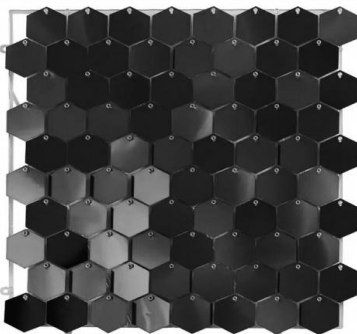

Rose

Zacht Rose

Meermin

Zacht Blauw

Zacht Zilver

Zilver

Zwart

Rood

Campagne

Goud

Huur per 2 dagen

180 cm x 180 cm = € 100

210 cm x 150 cm = € 100

210 cm x 210 cm = € 120

Prijzen zijn exclusief 21 % BTW

BORG = € 250,00