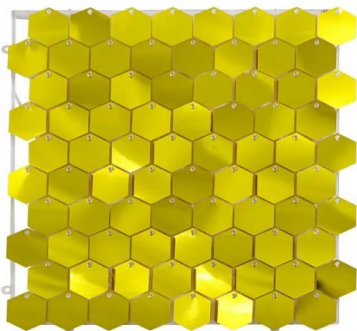

Rose

Zacht Rose

Meermin

Zacht Blauw

Zacht Zilver

Zilver

Zwart

Rood

Campagne

Goud

Huur per 2 dagen

180 cm x 180 cm = € 100

210 cm x 150 cm = € 100

210 cm x 210 cm = € 120

Prijzen zijn exclusief 21 % BTW

BORG = € 250,00