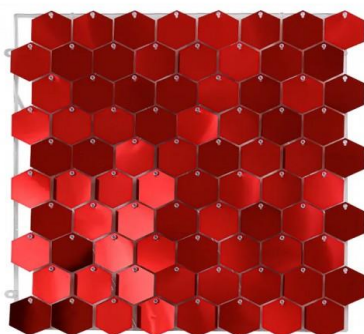

Rose

Zacht Rose

Meermin

Zacht Blauw

Zacht Zilver

Zilver

Zwart

Rood

Campagne

Goud

Huur per 2 dagen

180 cm x 180 cm = € 100

210 cm x 150 cm = € 100

210 cm x 210 cm = € 120

Prijzen zijn exclusief 21 % BTW

BORG = € 250,00