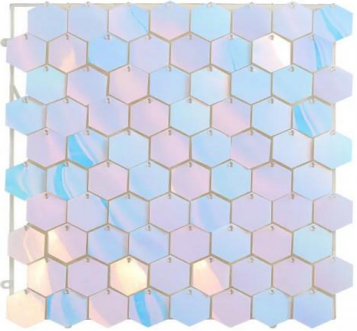

Rose

Zacht Rose

Meermin

Zacht Blauw

Zacht Zilver

Zilver

Zwart

Rood

Campagne

Goud

Huur per 2 dagen

180 cm x 180 cm = € 100

210 cm x 150 cm = € 100

210 cm x 210 cm = € 120

Prijzen zijn exclusief 21 % BTW

BORG = € 250,00